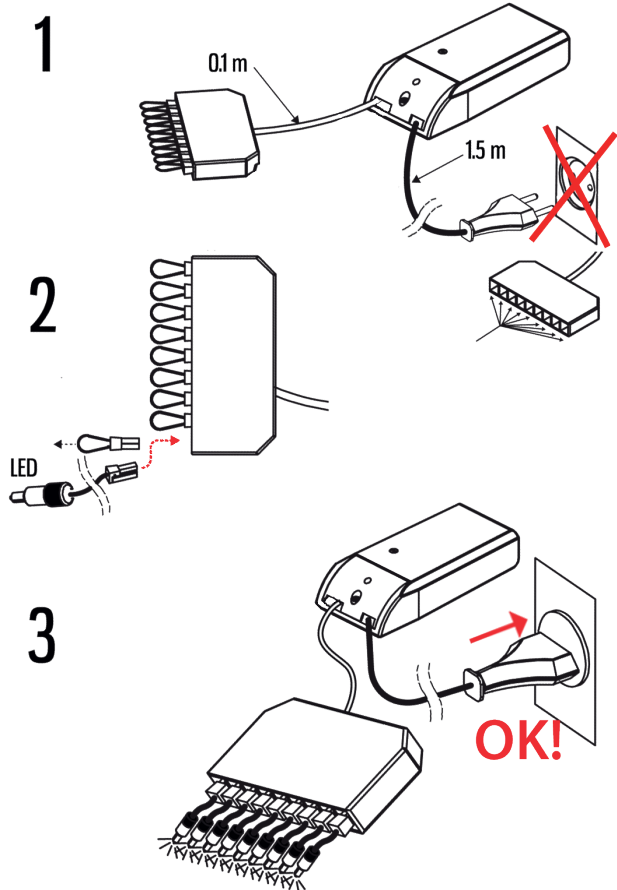

**HUOM!**

Ei saa kytkeä jännitteellisenä!

**NOTE!**

Do not connect the Leds during voltage!

**Внимание!**

Не подключайте светодиоды под напряжением!

RECOMMENDED TRANSFORMER SETS:

Transformer	Product No.	Dimmer	Min lamps	Max lamps	IP
Osram OTe 13/220-240/350 PC	1532283	*	6	9	20
Osram OTe 18/220-240/350 PC	1532284	*	9	17	20
Osram OTe 20/220-240/350 PC	1532266	*	15	18	20
Osram OT 9/220-240/350 DIM	1532268	1 - 10 V	1	7	20

\* Leading and Trailing Edge Dimmer.

\* Power supply: Ambient temperature 0°C ... 45°C